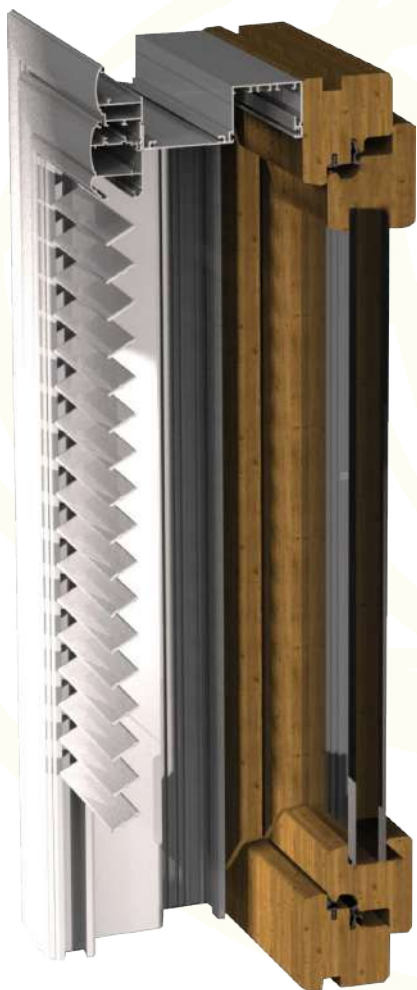

INCASSATA 45 Persiana

SISTEMI DI INCASSO

Incassata 45 Persiana è una guida persiana da abbinare a vari modelli di zanzariere: **Plissè ZERO, OPEN, JOKER, ONE 45, WOODY 45, 0.18 + Adattatore 45x0.18**

L'installazione del prodotto avviene in modo semplice e rapido. Qualora utilizzando il profilo della INCASSATA 45 Persiana non si voglia inserire la zanzariera è possibile coprire il vuoto della sua predisposizione con un carter in PVC o alluminio, permettendo di proteggere e dare un aspetto gradevole all'estetica dell'infisso.

Le dimensioni della zanzariera abbinata al kit Incassata 45 Persiana devono essere trasmesse in mm indicando base x altezza, specificando se si tratta di misura finita o luce.

Misura finita IMBOTTITE: il prodotto verrà fornito con le stesse misure ordinate (max. ingombro).

Misura luce IMBOTTITE: il prodotto verrà fornito e addebitato con le misure maggiorate: larghezza + (41x2)mm, altezza +41mm.

ATTENZIONE: MISURE DA TRASMETTERE PER ORDINARE LA ZANZARIERA IN PRESENZA DI KIT INCASSATA 45 TAPPARELLA GIÀ INSTALLATO.

Misura finita IMBOTTITE: la zanzariera verrà fornita e addebitata in larghezza +67mm, in altezza +33mm.

Misura luce IMBOTTITE: la zanzariera verrà fornita e addebitata in larghezza +15mm, in altezza -8mm.