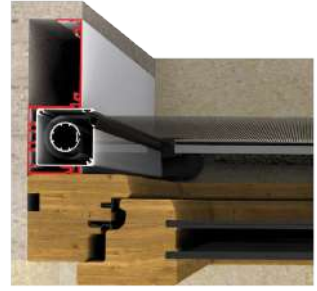

INCASSATA 45 Persiana

SISTEMI DI INCASSO

Incassata 45 Persiana è una guida persiana da abbinare a vari modelli di zanzariere: **Plissè ZERO, OPEN, JOKER, ONE 45, WOODY 45, 0.18 + Adattatore 45x0.18**

L'installazione del prodotto avviene in modo semplice e rapido. Qualora utilizzando il profilo della INCASSATA 45 Persiana non si voglia inserire la zanzariera è possibile coprire il vuoto della sua predisposizione con un carter in PVC o alluminio, permettendo di proteggere e dare un aspetto gradevole all'estetica dell'infisso.

INCASSATA 45 Persiana

Profilo INCASSATA 45 Persiana

INCASSATA 45 Persiana

Profilo INCASSATA 45 Persiana + CARTER

Carter in ALLUMINIO

+ Plissè Zero

+ Adattatore 45 x 0.18

+ ONE 45 Verticale

+ ONE 45 Laterale

+ WOODY 45 Verticale

+ WOODY 45 Laterale

+ OPEN

+ JOKER