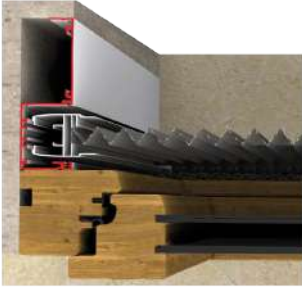

INCASSATA 45 Persiana

SISTEMI DI INCASSO

Incassata 45 Persiana è una guida persiana da abbinare a vari modelli di zanzariere: **Plissè ZERO, OPEN, JOKER, ONE 45, WOODY 45, 0.18 + Adattatore 45x0.18**

L'installazione del prodotto avviene in modo semplice e rapido. Qualora utilizzando il profilo della INCASSATA 45 Persiana non si voglia inserire la zanzariera è possibile coprire il vuoto della sua predisposizione con un carter in PVC o alluminio, permettendo di proteggere e dare un aspetto gradevole all'estetica dell'infisso.

INCASSATA 45 Persiana

Profilo INCASSATA 45 Persiana

INCASSATA 45 Persiana

Profilo INCASSATA 45 Persiana + CARTER

Carter in ALLUMINIO

+ Plissè Zero

+ Adattatore 45 x 0.18

+ ONE 45 Verticale

+ ONE 45 Laterale

+ WOODY 45 Verticale

+ WOODY 45 Laterale

+ OPEN

+ JOKER