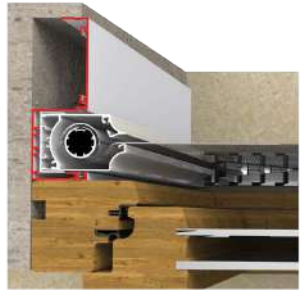

INCASSATA 45 Persiana

SISTEMI DI INCASSO

Incassata 45 Persiana è una guida persiana da abbinare a vari modelli di zanzariere: **Plissè ZERO, OPEN, JOKER, ONE 45, WOODY 45, 0.18 + Adattatore 45x0.18**

L'installazione del prodotto avviene in modo semplice e rapido. Qualora utilizzando il profilo della INCASSATA 45 Persiana non si voglia inserire la zanzariera è possibile coprire il vuoto della sua predisposizione con un carter in PVC o alluminio, permettendo di proteggere e dare un aspetto gradevole all'estetica dell'infisso.

INCASSATA 45 Persiana

Profilo INCASSATA 45 Persiana

INCASSATA 45 Persiana

Profilo INCASSATA 45 Persiana + CARTER

Carter in ALLUMINIO

+ Plissè Zero

+ Adattatore 45 x 0.18

+ ONE 45 Verticale

+ ONE 45 Laterale

+ WOODY 45 Verticale

+ WOODY 45 Laterale

+ OPEN

+ JOKER