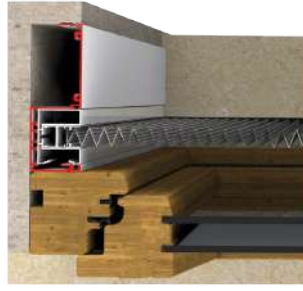

INCASSATA 45 Persiana

SISTEMI DI INCASSO

Incassata 45 Persiana è una guida persiana da abbinare a vari modelli di zanzariere: **Plissè ZERO, OPEN, JOKER, ONE 45, WOODY 45, 0.18 + Adattatore 45x0.18**

L'installazione del prodotto avviene in modo semplice e rapido. Qualora utilizzando il profilo della INCASSATA 45 Persiana non si voglia inserire la zanzariera è possibile coprire il vuoto della sua predisposizione con un carter in PVC o alluminio, permettendo di proteggere e dare un aspetto gradevole all'estetica dell'infisso.

INCASSATA 45 Persiana

Profilo INCASSATA 45 Persiana

INCASSATA 45 Persiana

Profilo INCASSATA 45 Persiana + CARTER

Carter in ALLUMINIO

+ Plissè Zero

+ Adattatore 45 x 0.18

+ ONE 45 Verticale

+ ONE 45 Laterale

+ WOODY 45 Verticale

+ WOODY 45 Laterale

+ OPEN

+ JOKER