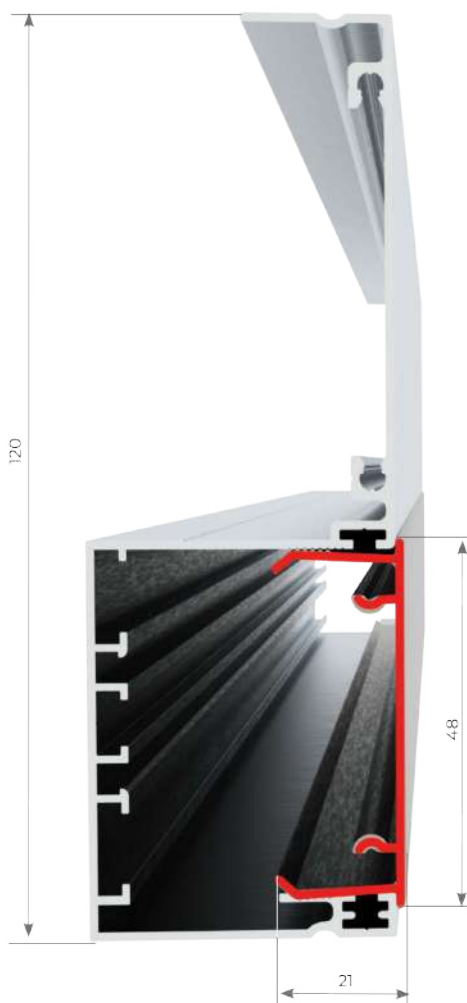

INCASSATA 45 Persiana

SISTEMI DI INCASSO

Incassata 45 Persiana è una guida persiana da abbinare a vari modelli di zanzariere: **Plissè ZERO, OPEN, JOKER, ONE 45, WOODY 45, 0.18 + Adattatore 45x0.18**

L'installazione del prodotto avviene in modo semplice e rapido. Qualora utilizzando il profilo della INCASSATA 45 Persiana non si voglia inserire la zanzariera è possibile coprire il vuoto della sua predisposizione con un carter in PVC o alluminio, permettendo di proteggere e dare un aspetto gradevole all'estetica dell'infisso.

Misura luce IMBOTTITE: il prodotto verrà fornito e addebitato con le misure maggiorate: larghezza + (41x2)mm, altezza +41mm.

ATTENZIONE: MISURE DA TRASMETTERE PER ORDINARE LA ZANZARIERA IN PRESENZA DI KIT INCASSATA 45 TAPPARELLA GIÀ INSTALLATO.

Misura finita IMBOTTITE: la zanzariera verrà fornita e addebitata in larghezza +67mm, in altezza +33mm.

Misura luce IMBOTTITE: la zanzariera verrà fornita e addebitata in larghezza +15mm, in altezza -8mm.

INCASSATA 45 Persiana

Profilo INCASSATA 45 Persiana

INCASSATA 45 Persiana

Profilo INCASSATA 45 Persiana + CARTER

Carter in ALLUMINIO

+ Plissè Zero

+ Adattatore 45 x 0.18

+ ONE 45 Verticale