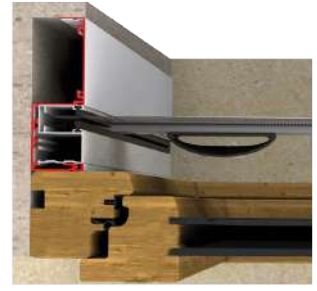

INCASSATA 45 Persiana

SISTEMI DI INCASSO

Incassata 45 Persiana è una guida persiana da abbinare a vari modelli di zanzariere: **Plissè ZERO, OPEN, JOKER, ONE 45, WOODY 45, 0.18 + Adattatore 45x0.18**

L'installazione del prodotto avviene in modo semplice e rapido. Qualora utilizzando il profilo della INCASSATA 45 Persiana non si voglia inserire la zanzariera è possibile coprire il vuoto della sua predisposizione con un carter in PVC o alluminio, permettendo di proteggere e dare un aspetto gradevole all'estetica dell'infisso.

INCASSATA 45 Persiana

Profilo INCASSATA 45 Persiana

INCASSATA 45 Persiana

Profilo INCASSATA 45 Persiana + CARTER

Carter in ALLUMINIO

+ Plissè Zero

+ Adattatore 45 x 0.18

+ ONE 45 Verticale