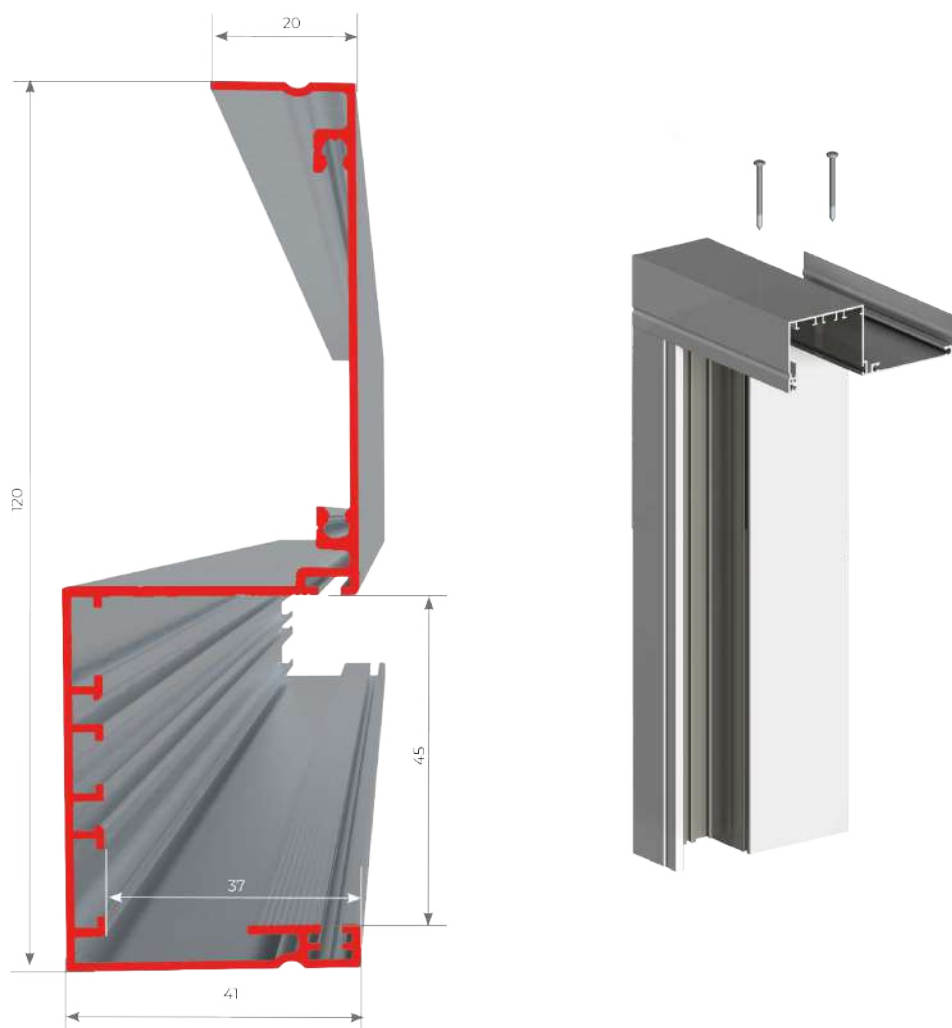

INCASSATA 45 Persiana

SISTEMI DI INCASSO

Incassata 45 Persiana è una guida persiana da abbinare a vari modelli di zanzariere: **Plissè ZERO, OPEN, JOKER, ONE 45, WOODY 45, 0.18 + Adattatore 45x0.18**

L'installazione del prodotto avviene in modo semplice e rapido. Qualora utilizzando il profilo della INCASSATA 45 Persiana non si voglia inserire la zanzariera è possibile coprire il vuoto della sua predisposizione con un carter in PVC o alluminio, permettendo di proteggere e dare un aspetto gradevole all'estetica dell'infisso.

Misura luce IMBOTTITE: il prodotto verrà fornito e addebitato con le misure maggiorate: larghezza + (41x2)mm, altezza +41mm.

ATTENZIONE: MISURE DA TRASMETTERE PER ORDINARE LA ZANZARIERA IN PRESENZA DI KIT INCASSATA 45 TAPPARELLA GIÀ INSTALLATO.

Misura finita IMBOTTITE: la zanzariera verrà fornita e addebitata in larghezza +67mm, in altezza +33mm.

Misura luce IMBOTTITE: la zanzariera verrà fornita e addebitata in larghezza +15mm, in altezza -8mm.

INCASSATA 45 Persiana

Profilo INCASSATA 45 Persiana

INCASSATA 45 Persiana

Profilo INCASSATA 45 Persiana + CARTER

Carter in ALLUMINIO

+ Plissè Zero

+ Adattatore 45 x 0.18

+ ONE 45 Verticale